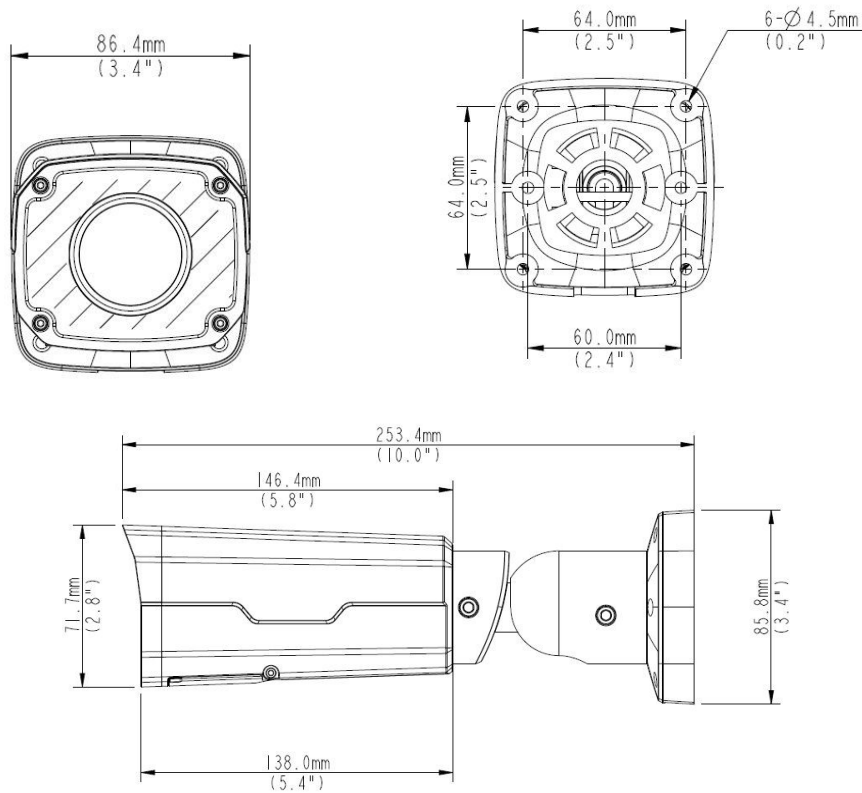

### Structure

- POE 전원 지원
- 넓은 온도 범위 : -35°C to 60°C (-31°F to 140°F)
- ±25% 의 넓은 전압 범위
- IP66

## Specifications

	IPC2322EBR-DPZ28
<b>Camera</b>	
센서	1/3", 2 megapixel, progressive scan CMOS
셔터	Auto/Manual, 1/6~1/8000s
렌즈(화각)	2.8~12mm @F1.4 ; Angle of view: 90° ~ 28°
Zoom/Focus	자동
저조도	Colour: 0.02 Lux (F1.4, AGC ON) 0 Lux with IR on
Day/Night	IR-cut filter with auto switch (ICR)
IR 거리	Up to 30m (98 ft) IR range
S/N	>52 dB
WDR	Optical WDR (up to 120 dB)
<b>Video</b>	
최대 해상도	1920 × 1080
비디오 압축	H.265, H.264, MJPEG
Frame Rate	1080P (1920*1080): Max. 30 fps; 720P (1280*720): Max. 30 fps; D1 (720*576): Max. 25 fps
9:16 복도모드	Supported
ROI	Supported
비디오 스트리밍	Triple
OSD	Up to 8 OSDs
사생활 보호영역설정	Up to 4 areas
<b>Smart</b>	
행동 감지	Intrusion, crossing line, motion detection
예외 검출	Audio detection
지능형 식별	Face detection
통계 분석	People counting
<b>Audio</b>	
오디오 압축	G.711
양방향 통신	Supported
<b>Storage</b>	
Edge Storage	Micro SD, up to 128 GB
<b>Network</b>	
프로토콜	L2TP, IPv4, IGMP, ICMP, ARP, TCP, UDP, DHCP, PPPoE, RTP, RTSP, RTCP, DNS, DDNS, NTP, FTP, UPnP, HTTP, HTTPS, SMTP, SIP, 802.1x
호환성	ONVIF, API
<b>Interface</b>	
오디오 I/O	Audio cable
	Input: impedance 35 kΩ; amplitude 2 V [p-p]
	Output: impedance 600 Ω; amplitude 2 V [p-p]
알람 I/O	1 / 1
네트워크	10M/100M Base-TX Ethernet

**General**

전원	12 V DC, or PoE (IEEE802.3 af)
	Power consumption: Max 9W
재질	Cast aluminum
치수(L × W × H)	253.4 × 86 × 71.7 mm (9.98" × 3.4" × 2.8")
무게	0.58kg (1.28lb)
작동 온도	-35°C ~ +60°C (-31°F ~ 140°F), Humidity ≤ 95% RH(non-condensing)
서지 보호회로	4KV
방수, 방진 등급	IP66

## Dimensions