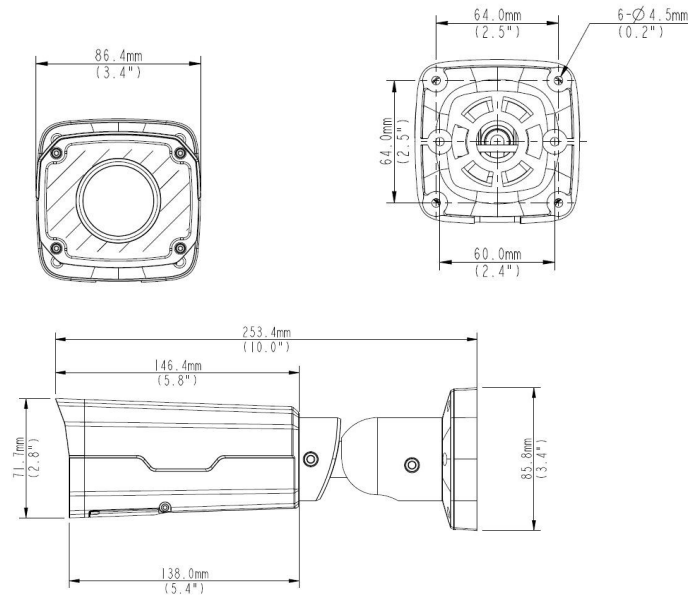

비디오 출력	1 BNC, impedance 75 Ω; amplitude 1 V [p-p]
General	
전원	12 V DC, or PoE (IEEE802.3 af)
	Power consumption: Max 8W
재질	Cast aluminum
치수(L × W × H)	253.4 × 86 × 71.7 mm (9.98" × 3.4" × 2.8")
무게	0.58kg (1.28lb)
작동 온도	-35°C ~ +60°C (-31°F ~ 140°F), Humidity ≤ 95% RH(non-condensing)
서지 보호회로	4KV
방수,방진 등급	IP66

Dimensions

Accessories

Installation mode	Accessories	Description
Wall mount	\	Mounting pedestal is included in the Product package
Ceiling mount	\	Mounting pedestal is included in the Product package
Rail mount	TR-UP06-A-IN	For outdoor rail installation
Pole mount	TR-UP06-A-IN	For outdoor pole installation

Zhejiang Uniview Technologies Co., Ltd.

South Tower, Building 10, Wanlun Science Park, 88 Jiangling Road, Hangzhou, P.R.China 310051

Email: overseasbusiness@uniview.com; globalsupport@uniview.com

<http://www.uniview.com>

©2016 Zhejiang Uniview Technologies Co., Ltd. All rights reserved.

*Product specifications and availability are subject to change without notice.