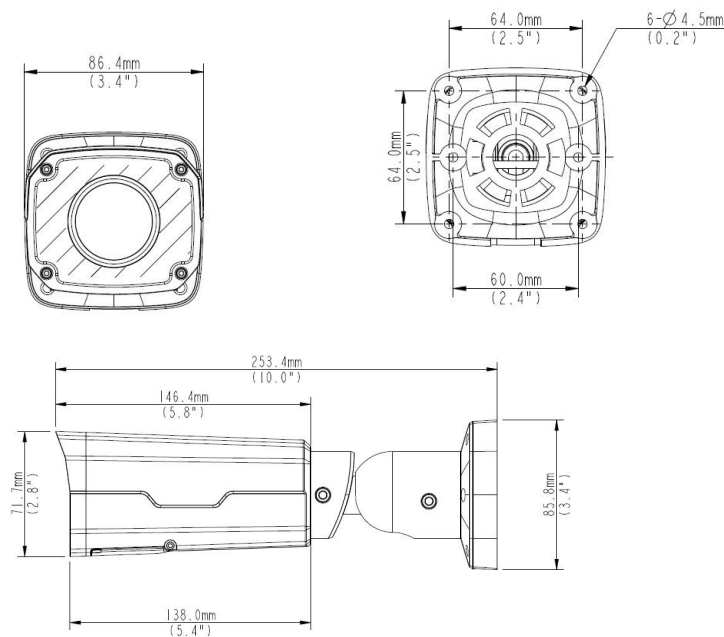

General	
전원	12 V DC, or PoE (IEEE802.3 af)
	Power consumption: Max 9W
재질	Cast aluminum
치수(L × W × H)	253.4 × 86 × 71.7 mm (9.98" × 3.4" × 2.8")
무게	0.93 kg (2.05 lb)
작동 온도	-35°C ~ +60°C (-31°F ~ 140°F), Humidity ≤ 95% RH(non-condensing)
서지 보호회로	4KV
방수 등급	IP66

Dimensions

Accessories

Installation mode	Accessories	Description
Wall mount	\	Mounting pedestal is included in the Product package
Ceiling mount	\	Mounting pedestal is included in the Product package
Rail mount	TR-UP06-A-IN	For outdoor rail installation
Pole mount	TR-UP06-A-IN	For outdoor pole installation

Zhejiang Uniview Technologies Co., Ltd.

South Tower, Building 10, Wanlun Science Park, 88 Jiangling Road, Hangzhou, P.R.China 310051

Email: overseasbusiness@uniview.com; globalsupport@uniview.com

<http://www.uniview.com>

©2015 Zhejiang Uniview Technologies Co., Ltd. All rights reserved.

*Product specifications and availability are subject to change without notice.