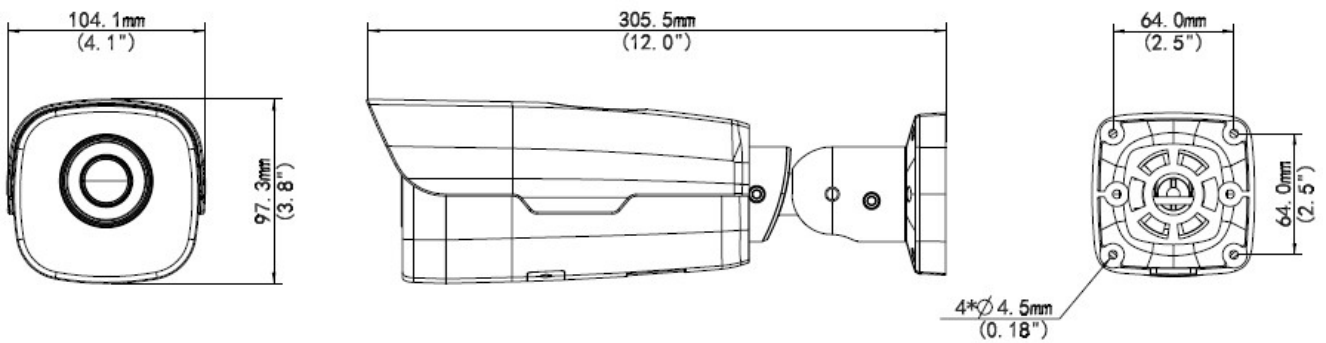

Storage	
Edge Storage	Micro SD, Up to 128 GB
Network	
프로토콜	L2TP, IPv4, IGMP, ICMP, ARP, TCP, UDP, DHCP, PPPoE, RTP, RTSP, RTCP, DNS, DDNS, NTP, FTP, UPnP, HTTP, HTTPS, SMTP, SIP, 802.1x
호환성	ONVIF, API
Interface	
오디오 I/O	Audio cable
	1 Input: impedance 35 kΩ; amplitude 2 V [p-p]
	1 Output: impedance 600 Ω; amplitude 2 V [p-p]
알람 I/O	2 / 1
네트워크	10M/100M Base-TX Ethernet
비디오 출력	1 BNC, impedance 75 Ω; amplitude 1 V [p-p]
Serial	1 RS485
General	
전원	DC12V$\pm$25%, AC24V$\pm$25% or PoE (IEEE802.3 at)
	Power consumption: 13.7W
재질	Cast aluminum
치수(L x W x H)	305.5 x 104.1 x 97.3mm (12.0" x 4.1" x 3.8")
무게	1.65 kg (3.6 lb)
작동온도	-40°C ~ +60°C (-40°F ~ 140°F), Humidity $\leq$ 95% RH(non-condensing)
방수, 방진등급	IP67
서지보호회로	4KV

Dimensions