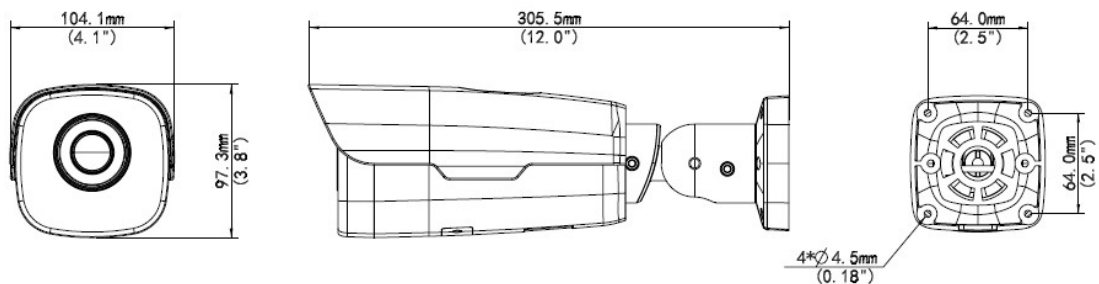

호환성	ONVIF, API
Interface	
오디오 I/O	Audio cable
	1 Input: impedance 35 kΩ; amplitude 2 V [p-p]
	1 Output: impedance 600 Ω; amplitude 2 V [p-p]
알람 I/O	2 / 1
네트워크	10M/100M Base-TX Ethernet
비디오 출력	1 BNC, impedance 75 Ω; amplitude 1 V [p-p]
Serial	1 RS485
General	
전원	DC12V$\pm$25%, AC24V$\pm$25% or PoE (IEEE802.3 at)
	Power consumption: 13.7W
재질	Cast aluminum
치수(L $\times$ W $\times$ H)	305.5 $\times$ 104.1 $\times$ 97.3mm (12.0" $\times$ 4.1" $\times$ 3.8")
무게	1.65 kg (3.6 lb)
작동온도	-40°C ~ +60°C (-40°F ~ 140°F), Humidity $\leq$ 95% RH(non-condensing)
방수, 방진 등급	IP67
서지보호회로	4KV

Dimensions

Accessories

Installation mode	Accessories	Description
Wall mount	\	Mounting pedestal is included in the Product package
Ceiling mount	\	Mounting pedestal is included in the Product package
Rail mount	TR-UP06-A-IN	For outdoor rail installation
Pole mount	TR-UP06-A-IN	For outdoor pole installation

Zhejiang Uniview Technologies Co., Ltd.

South Tower, Building 10, Wanlun Science Park, 88 Jiangling Road, Hangzhou, P.R.China 310051

Email: overseasbusiness@uniview.com; globalsupport@uniview.com

<http://www.uniview.com>

©2016 Zhejiang Uniview Technologies Co., Ltd. All rights reserved.