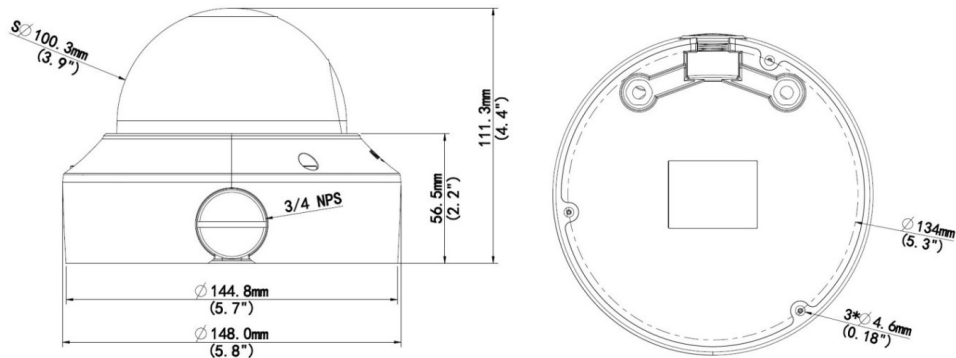

Interface

오디오 I/O	Audio cable
	Input: impedance 35 kΩ; amplitude 2 V [p-p]
	Output: impedance 600 Ω; amplitude 2 V [p-p]
알람 I/O	1/ 1
네트워크	1 RJ45 10M/100M Base-TX Ethernet
비디오 출력	1 BNC, impedance 75 Ω; amplitude 1 V [p-p]
리셋	1 Reset Button
POE 전원	DC12V Power Output With PoE

General

전원	12 V DC, or PoE (IEEE802.3 af)
	Power consumption: Max.6.6 W (PoE :Max.7.2 W)
치수 (Φ x H)	Φ148 x 111.3 mm (Φ5.8" x 4.4")
무게	0.75 kg (1.7 lb)
사용 환경	-40°C ~ +60°C (-40°F ~ 140°F), Humidity $\leq$ 95% RH(non-condensing)
충격 보호 등급	IK10
IP 등급	IP66
서지 보호 회로	4KV

Dimensions

Accessories

Installation mode	Accessories	Description
Ceiling mount	Mounting pedestal is included in the product package	For indoor ceiling installation

Zhejiang Uniview Technologies Co., Ltd.

Building No.10, Wanlun Science Park, Jiangling Road 88, Binjiang District, Hangzhou, Zhejiang, China (310051)

Email: overseasbusiness@uniview.com; globalsupport@uniview.com

<http://www.uniview.com>

©2016 Zhejiang Uniview Technologies Co., Ltd. All rights reserved.

*Product specifications and availability are subject to change without notice.