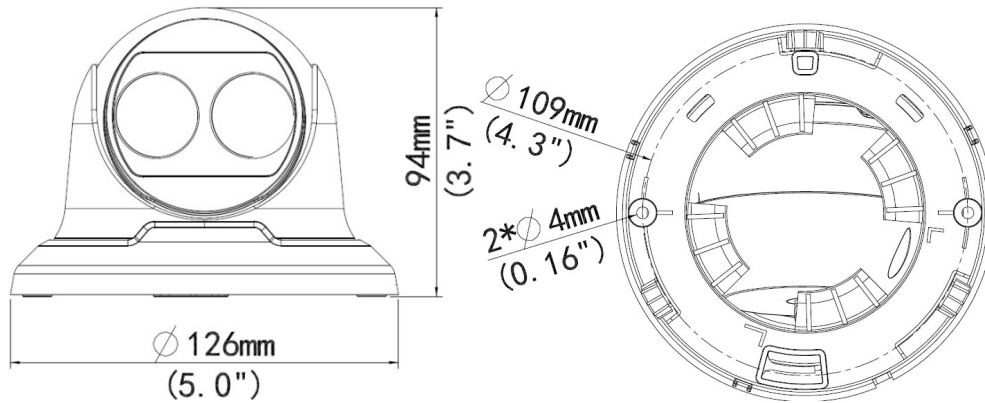

## Specifications

	IPC3614SR3-DPF28	IPC3614SR3-DPF36	IPC3614SR3-DPF60
<b>Camera</b>			
센서	1/3", 4 megapixel, progressive scan, CMOS		
렌즈	2.8mm@F1.8 Angle of view(H): 112.5°	3.6mm@F1.8 Angle of view(H): 77.6°	6mm@F1.8 Angle of view(H): 49.4°
최저조도	Colour: 0.02 Lux (F1.8, AGC ON) 0 Lux with IR		
전자 셔터	Auto/Manual, 1/6~1/8000 s		
Day/Night	IR-cut filter with auto switch (ICR)		
IR	30m (98 ft) IR range		
AWB(자동 백광 조정)	Auto/manual		
Gain Control	Auto/manual		
WDR	120 dB		
노이즈 감소	2D/3D		
<b>Video</b>			
최대 해상도	2592×1520		
비디오 압축	H.265, H.264, MJPEG		
프레임 레이트	4MP (2592×1520): Max. 20 fps; 4MP (2560×1440): Max. 25 fps 3MP (2048×1520): Max. 30 fps; 1080P (1920×1080): Max. 30 fps		
비디오 스트리밍	Triple		
사용자 OSD 편집지역	Up to 8 OSDs		
9:16 복도 모드	Supported		
모션 감지	Up to 2 areas		
사생활 보호 영역설정	Up to 4 areas		
<b>Smart</b>			
행동 감지	Intrusion, crossing line, motion detection		
예외 검출	Audio detection		
지능형 식별	Face detection		
통계 분석	People counting		
<b>Network</b>			
프로토콜	L2TP, IPv4, IGMP, ICMP, ARP, TCP, UDP, DHCP, PPPoE, RTP, RTSP, RTCP, DNS, DDNS, NTP, FTP, UPnP, HTTP, HTTPS, SMTP, SIP, 802.1x		
호환 프로토콜	ONVIF, API		
<b>Interface</b>			
네트워크	10M/100M Base-TX Ethernet		
<b>General</b>			
전원	12 V DC, or PoE (IEEE802.3 af)		
	Power consumption: Max 5.5 W		
치수 (Ø x H)	Ø126 x 94 mm (Ø5.0" x 3.7")		
무게	0.33 kg (0.73 lb)		

## Dimensions